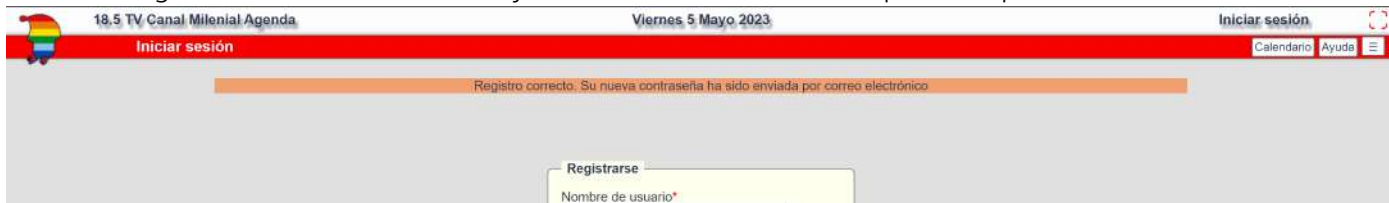

¿QUÉ MÁS SIGUE?

**ESTAMOS CERCA
"MILENIAL"**

*Al darle registrar, te saldrá un mensaje en color **ANARANJADO** que dirá que tu contraseña fue enviada

*Al revisar el correo, tendrás la siguiente información.